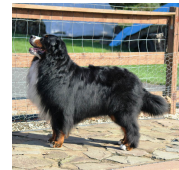

Am/Can CH RIVERHAUS JED V'T RIJKENSPARK

NHSB 2510790 | 2004 - 2012 | BG#24822
OFA/H-G OFA/EL CERF CARD vWD DM