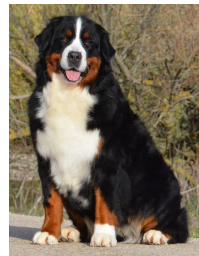

GENE IN A BOTTLE D'AINHOA
LOF 46167/0 | 2011 - | BG#86908
HD-4/2=6 ED-0/0=0 DM