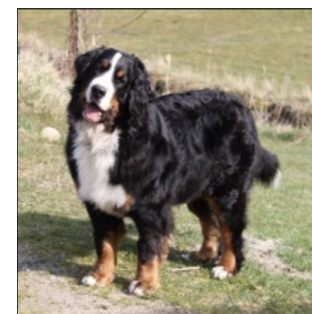

DAM:
EKLÖVENS LIMITED EDITION
SE24722/2010 | 2010 - 2015 | BG#88529
HD A ED 0

EWA VOM QUEENSTOLZ
S24557/2006 | 2005 - 2014 | BG#66684
HD GRAD B ED UA (0)

HIDEGKUTI BERNI LADY GIRL OF SIKTOR
MET.BSH.6652/03 | 2003 - 2010 | BG#66683
HD B